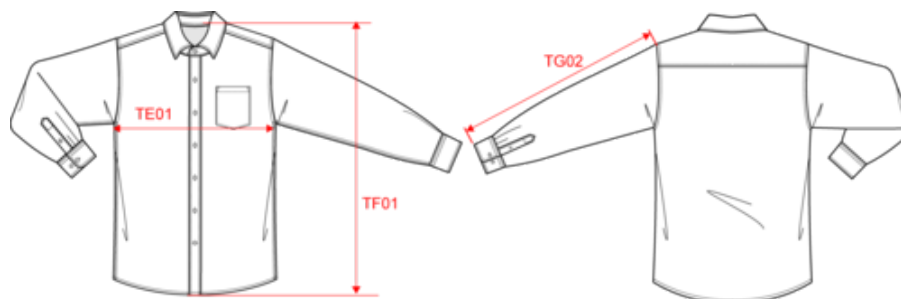

KARIBAN

K599

Chemise manches longues en velours homme

Dimensions (cm)

| Mesures en cm | S | M | L | XL | XXL | 3XL |
|---|-------|-------|-------|-------|-------|-------|
| TE01 - 1/2 largeur poitrine à 1.5cm de l'emmanchure | 51.00 | 54.00 | 57.00 | 60.00 | 63.00 | 66.00 |
| TF01 - Hauteur totale de l'HSP | 73.50 | 75.50 | 77.50 | 79.50 | 81.50 | 83.50 |
| TG02 - Longueur manche longue | 63.00 | 64.00 | 65.00 | 66.00 | 67.00 | 68.00 |